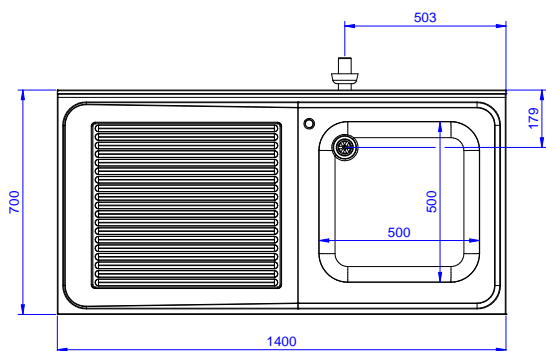

Zkrácená specifikace

Položka č.

Konstrukce z nerez oceli. 50 mm silná pracovní deska z AISI304 1mm se zvýšeným okrajem po obvodu proti přetékání vody. Zadní zvýšený límec V=100 mm s integrovaným oblým rohem. Nerezové čtvercové nohy 40x40 mm, výškově stavitelné.

Vpravo dřez 500x500x300 mm, zakrytovaný, s přepadovou trubkou; vlevo odkapnice pod kterou lze umístit podpultovou myčku.

Hlavní funkce a vlastnosti

- Konstrukce stolů je testována na pevnost, stabilitu a spolehlivost.

SCHVÁLENO: _____

Zepředu

Boční

Shora

Hlavní informace

Vnější rozměry, Šířka	1400 mm
Vnější rozměry, Hloubka	700 mm
Vnější rozměry, Výška	1000 mm
Zadní zvýšený límec, výška	100 mm
Zadní zvýšený límec, hloubka	13 mm
Zadní zvýšený límec, radius	R=13
Počet dřezů	1
Rozměry dřezu	500x500xH320
Netto váha:	60 kg

Příslušenství

 Mycí centrum pro podpultovou myčku 1400 mm, s 1 dřezem VPRAVO,
 odkapnice vlevo

 Společnost si vyhrazuje právo provádět změny v produktech
 bez předchozího upozornění. Všechny informace byly správné v době tisku.